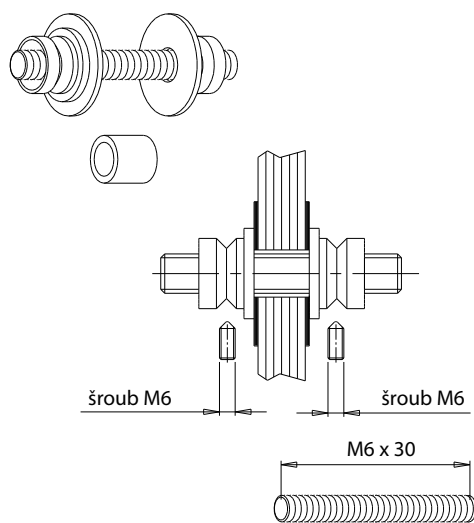

Upevnění madel na dřevěné dveře

**DŘEVO**

Asti 230

Asti 275

Upevnění madel na skleněné dveře

**SKLO**

Crystal

Moon

Upevnění madel na hliníkové dveře

**HLINÍK**

Naxos

Upevnění madel na dřevěné dveře

**DŘEVO**

**Asti 230**

**Asti 275**

**Crystal**