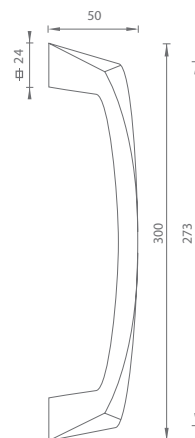

Upevnění madel na dřevěné dveře

**DŘEVO**

Asti 230

Asti 275

Upevnění madel na skleněné dveře

**SKLO**

Crystal

Moon