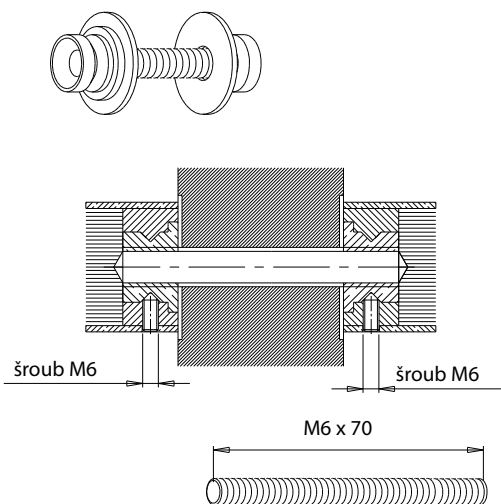

Upevnění madel na dřevěné dveře

**DŘEVO**

Asti 230

Asti 275

Upevnění madel na skleněné dveře

**SKLO**

Crystal

Moon

Upevnění madel na hliníkové dveře

**HLINÍK**

Naxos

Upevnění madel na dřevěné dveře

**DŘEVO**

**Asti 230**

**Asti 275**

**Crystal**