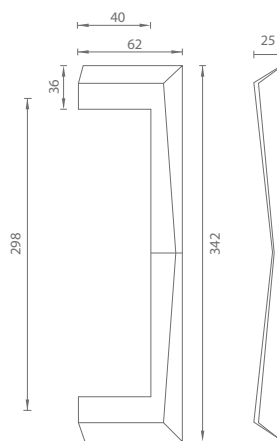

Upevnění madel na dřevěné dveře

DŘEVO

Asti 230

Asti 275

Upevnění madel na skleněné dveře

SKLO

Crystal

Moon

Upevnění madel na hliníkové dveře

HLINÍK

Naxos