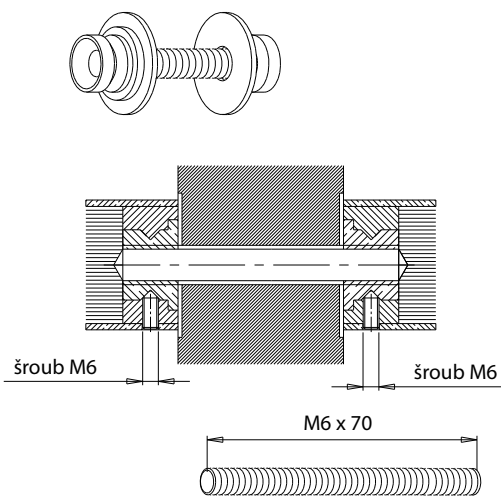

Upevnění madel na dřevěné dveře

**DŘEVO**

Asti 230

Asti 275

Upevnění madel na skleněné dveře

**SKLO**

Crystal

Moon

Upevnění madel na hliníkové dveře

**HLINÍK**

Naxos

Upevnění madel na dřevěné dveře

**DŘEVO**

**Asti 230**

**Asti 275**

**Crystal**