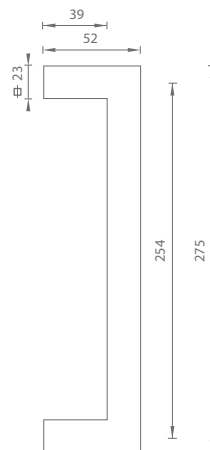

Upevnění madel na dřevěné dveře

**DŘEVO**

Asti 230

Asti 275

Upevnění madel na skleněné dveře

**SKLO**

Crystal

Moon