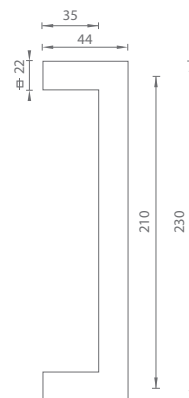

Upevnění madel na dřevěné dveře

**DŘEVO**

Asti 230

Asti 275

Upevnění madel na skleněné dveře

**SKLO**

Crystal

Moon