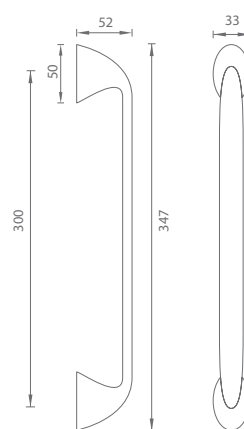

Upevnění madel na dřevěné dveře

**DŘEVO**

Asti 230

Asti 275

Upevnění madel na skleněné dveře

**SKLO**

Crystal

Moon