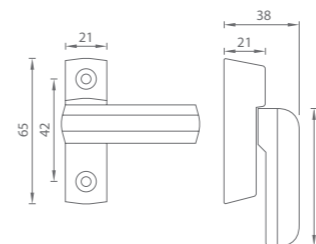

i Spojovací materiál je součástí balení

HNM.T Hnědá matná tmavá (RAL8016)

PD - OTOČNÁ ZÁPADKA S UZAMYKÁNÍM

	Cena za kus v Kč	
	bez DPH	s DPH
otočná západka s uzamykáním	106,-	129,-
náhradní klíč pro otočnou západku	9,-	11,-