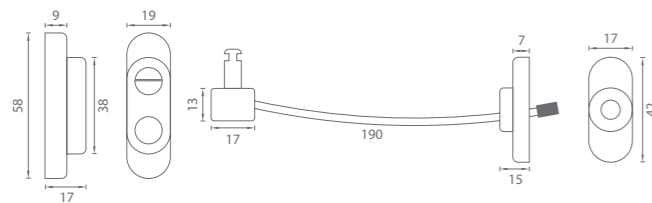

OVĚŘTE CENU

PD - Otočná západka s uzamykáním

PD - Výsuvná západka s uzamykáním

WS Bílá matná (RAL9016)

STM Stříbrná matná (RAL9006)

i Spojovací materiál je součástí balení

ANT Antracit matný (RAL7016)

HNM.S Hnědá matná světlá (RAL8003)