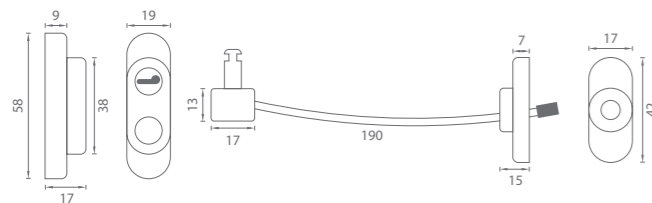

OVĚŘTE
CENU

PD - OTOČNÁ ZÁPADKA BEZ UZAMYKÁNÍ

	Cena za kus v Kč	
	bez DPH	s DPH
otočná západka bez uzamykání	79,-	96,-

OVĚŘTE
CENU

WS Bílá matná (RAL9016)

STM Stříbrná matná (RAL9006)

i Klíč a spojovací materiál jsou součástí balení