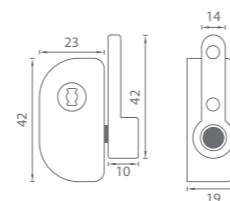

STM Stříbrná matná (RAL9006)

i Klíč a spojovací materiál jsou součástí balení