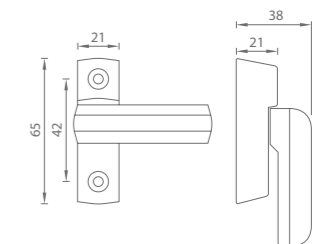

i Spojovací materiál je součástí balení

HNM.T Hnědá matná tmavá (RAL8016)

PD - OTOČNÁ ZÁPADKA S UZAMYKÁNÍM

	Cena za kus v Kč	
	bez DPH	s DPH
otočná západka s uzamykáním	106,-	129,-
náhradní klíč pro otočnou západku	9,-	11,-