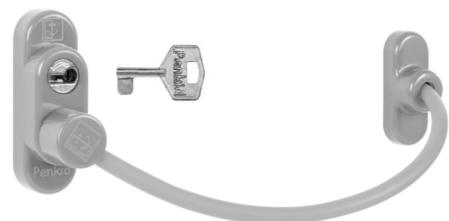

i Spojovací materiál je součástí balení

HNM.T Hnědá matná tmavá (RAL8016)

PD - OTOČNÁ ZÁPADKA S UZAMYKÁNÍM

	Cena za kus v Kč	
	bez DPH	s DPH
otočná západka s uzamykáním	106,-	129,-
náhradní klíč pro otočnou západku	9,-	11,-

OVĚŘTE
CENU

PD - OTOČNÁ ZÁPADKA BEZ UZAMYKÁNÍ

	Cena za kus v Kč	
	bez DPH	s DPH
otočná západka bez uzamykání	79,-	96,-

OVĚŘTE
CENU

WS Bílá matná (RAL9016)

STM Stříbrná matná (RAL9006)

i Klíč a spojovací materiál jsou součástí balení