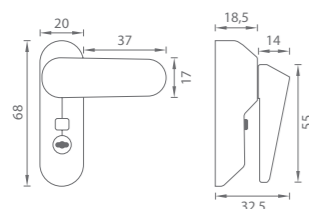

BS Černá matná (RAL9005)

PD - VÝSUVNÁ ZÁPADKA S UZAMYKÁNÍM

	Cena za kus v Kč	
	bez DPH	s DPH
výsuvná západka s uzamykáním	106,-	129,-
náhradní klíč pro výsuvnou západku	9,-	11,-

OVĚŘTE
CENU

STM Stříbrná matná (RAL9006)